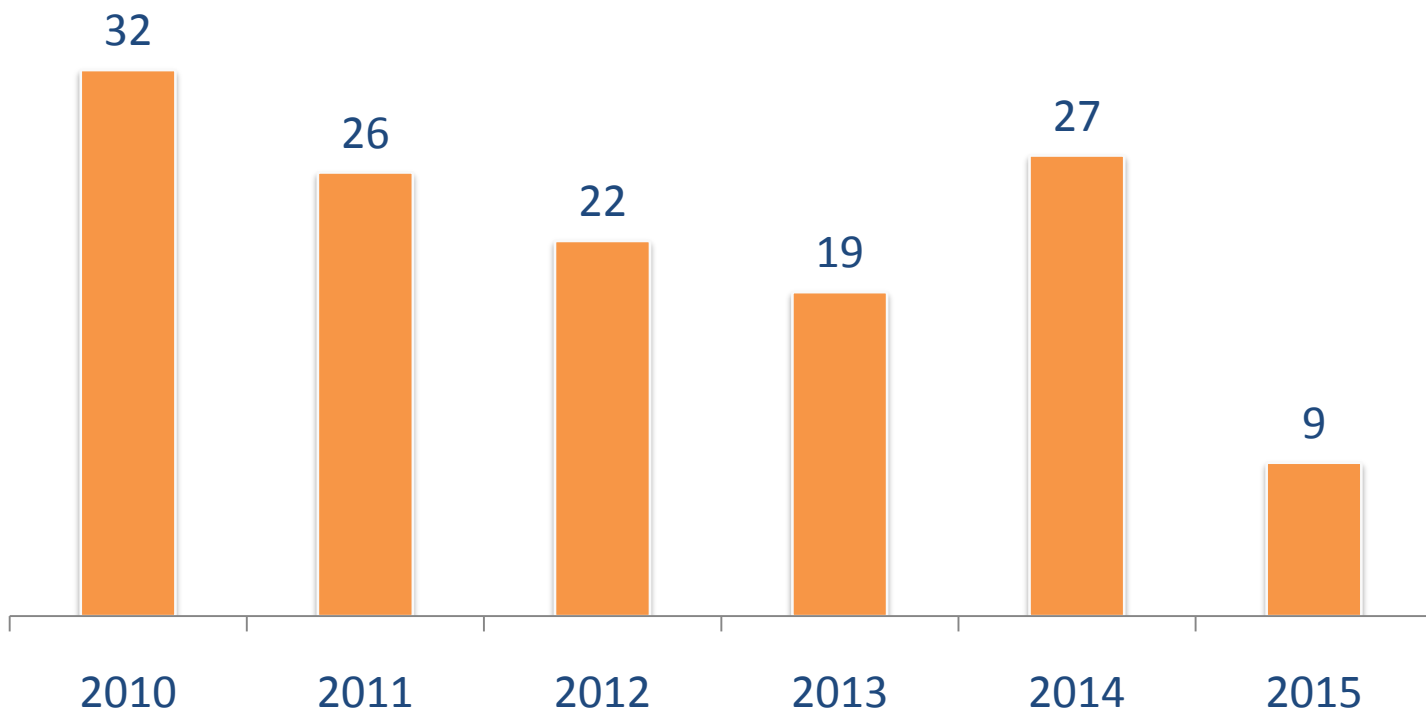

Adimplência /Municípios Fluminenses