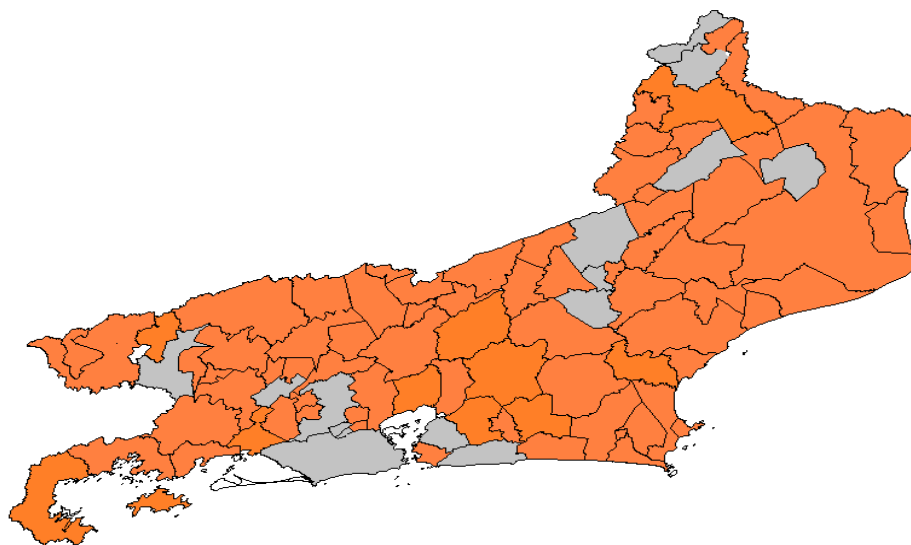

PECAM
Programa Estadual de Captação e
Gestão de Recursos para Municípios

Outubro 2015

PECAM

Programa Estadual de Captação e Gestão de Recursos para Municípios

Programa desenvolvido em 2009 pelo EGP-Rio / Casa Civil, com a finalidade de potencializar os investimentos dos Municípios e apoiar a profissionalização da gestão.