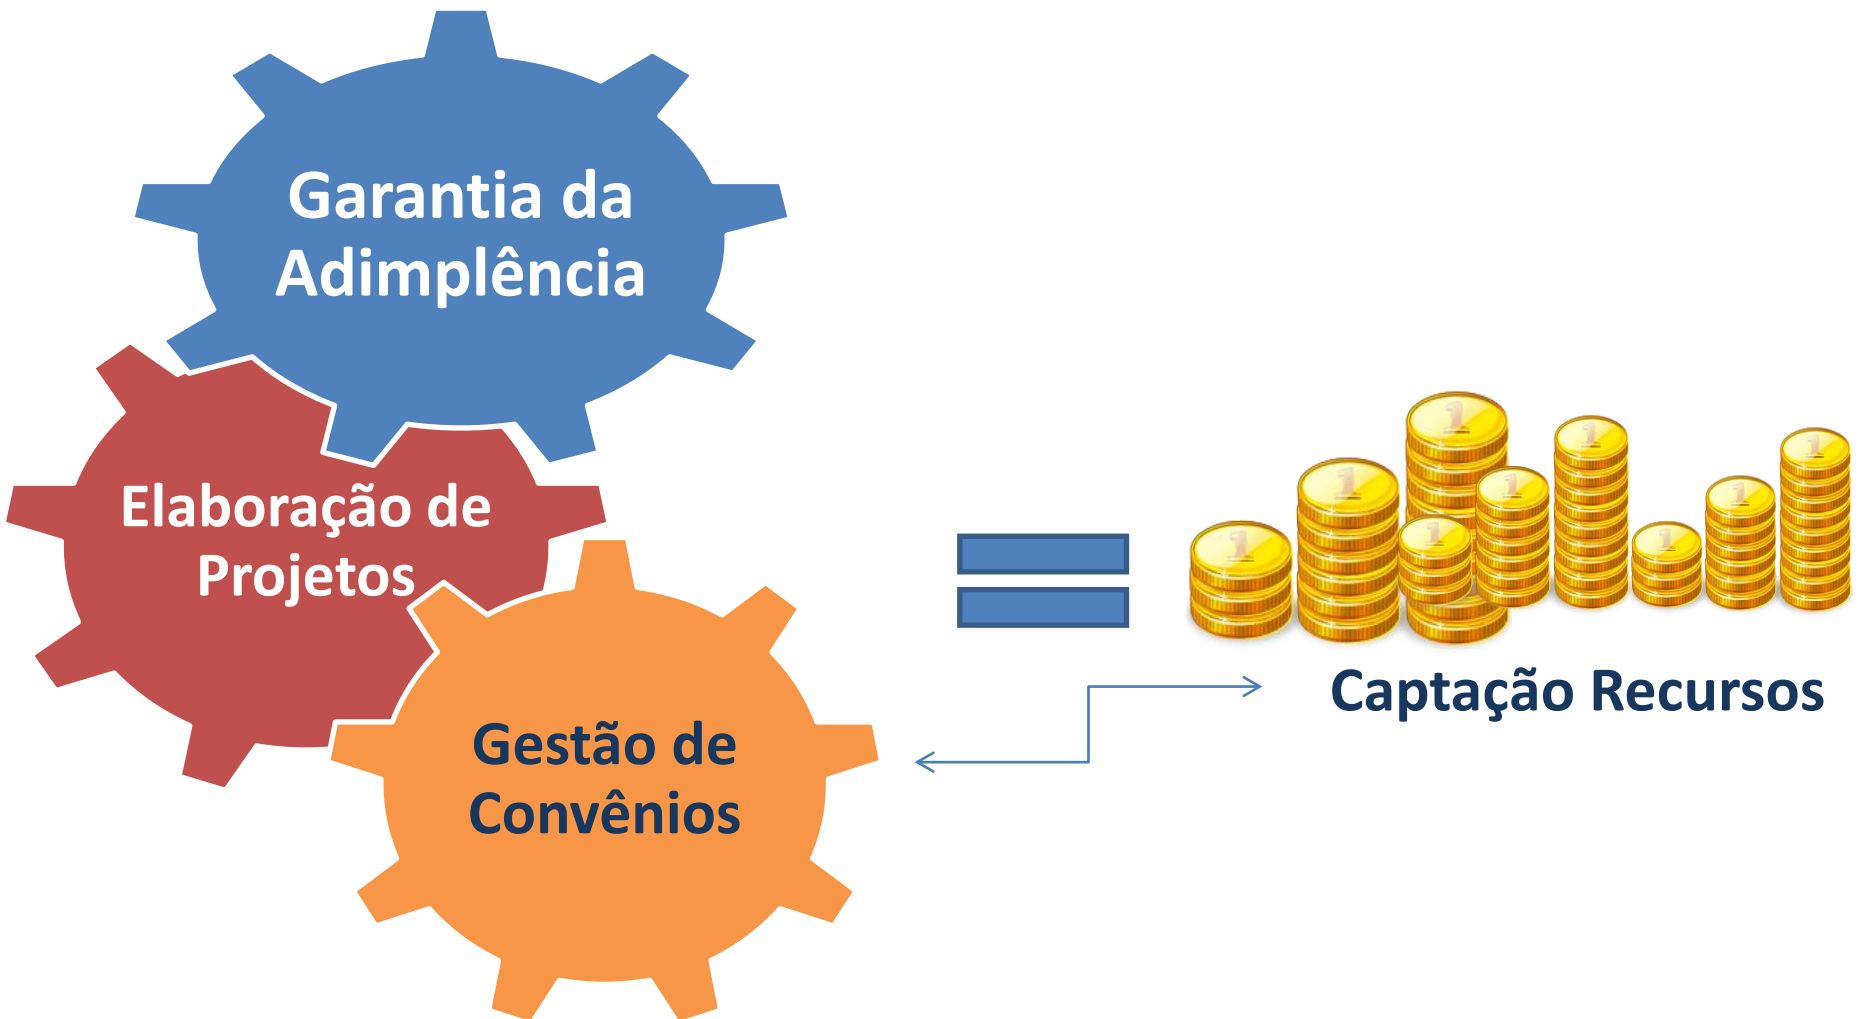

PECAM
Programa Estadual de Captação e
Gestão de Recursos para Municípios

Outubro 2015

PECAM

Programa Estadual de Captação e Gestão de Recursos para Municípios

Programa desenvolvido em 2009 pelo EGP-Rio / Casa Civil, com a finalidade de potencializar os investimentos dos Municípios e apoiar a profissionalização da gestão.

- Necessidade de adimplência para captação de recursos;
- Elaboração de propostas de projetos;
- Gestão dos convênios até a prestação de contas.

Adimplência /Municípios Fluminenses

■ Adimplente ■ Inadimplente