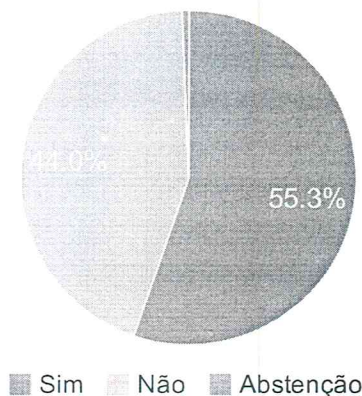

Congresso Nacional

Secretaria Geral da Mesa

Lista de Votantes por UF

Câmara dos Deputados

55a. LEGISLATURA
SEGUNDA SESSÃO LEGISLATIVA ORDINÁRIA
EXTRAORDINÁRIA Nº 006 - 24/05/2016

Abertura da sessão: 24/05/2016 11:29
Encerramento da sessão: 25/05/2016 03:55

Proposição: VETO PARCIAL - Nº 4 DE 2016 - DESTINAÇÃO DA ARRECAÇÃO DA MULTA
TRIBUTÁRIA - Nominal Eletrônica

Início da votação: 24/05/2016 23:05
Encerramento da votação: 24/05/2016 23:22

Presidiram a Votação:
Beto Mansur

Resultado da votação

Sim: 162
Não: 129
Abstenção: 2
Total da Votação: 293
Art. 51: 1
Total Quorum: 294

Presidente da Casa: Renan Calheiros - PMDB /AL

Presidiram a Sessão:
Renan Calheiros - 11:29
Beto Mansur - 11:49
Renan Calheiros - 13:16
Beto Mansur - 16:28
Renan Calheiros - 18:41
Beto Mansur - 22:59
Renan Calheiros - 00:52